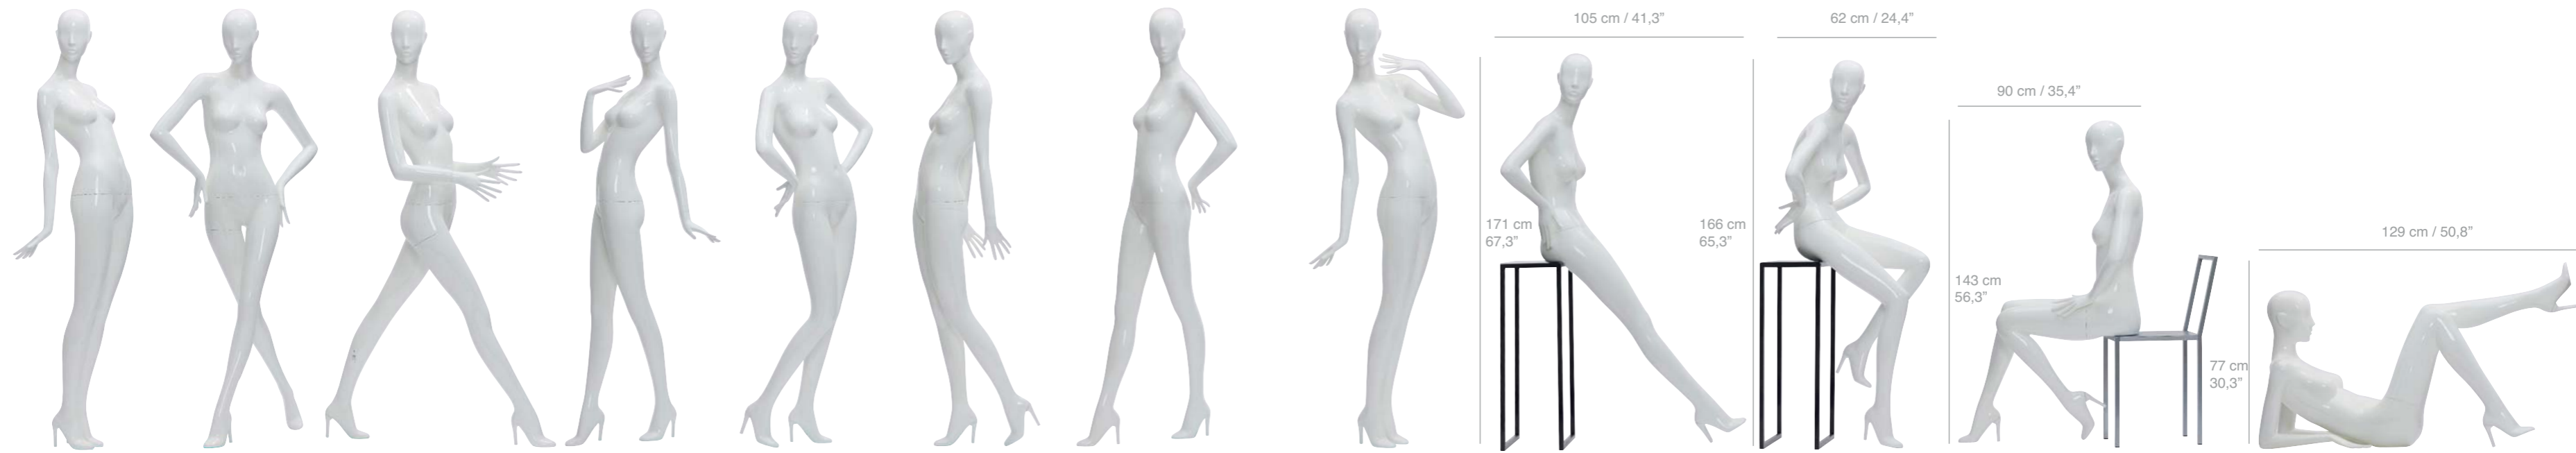

AVAILABLE IN TWO VERSIONS -

1/ ABSTRACT HEAD - IN GLOSSY WHITE

2/ ABSTRACT HEAD WITH REMOVABLE LIPS - IN FLAT WHITE BM-OC68

(250 COLOURS AND STYLES OF LIPS AVAILABLE).

REMOVABLE HEELS

107 01		107 02		107 03		107 04		107 05		107 06		107 07		107 08		107 09		107 10		107 11		107 12																
HEIGHT	188 cm	74"	HEIGHT	188 cm	74"	HEIGHT	188 cm	74"	HEIGHT	188 cm	74"	HEIGHT	188 cm	74"	HEIGHT	188 cm	74"	HEIGHT	188 cm	74"	HEIGHT	188 cm	74"	HEIGHT	188 cm	74"												
BUST	81 cm	31,9"	BUST	81 cm	31,9"	BUST	81 cm	31,9"	BUST	81 cm	31,9"	BUST	81 cm	31,9"	BUST	81 cm	31,9"	BUST	81 cm	31,9"	BUST	81 cm	31,9"	BUST	81 cm	31,9"	BUST	81 cm	31,9"									
WAIST	61 cm	24"	WAIST	61 cm	24"	WAIST	61 cm	24"	WAIST	61 cm	24"	WAIST	61 cm	24"	WAIST	61 cm	24"	WAIST	61 cm	24"	WAIST	61 cm	24"	WAIST	61 cm	24"	WAIST	61 cm	24"	WAIST	61 cm	24"						
HIPS	91 cm	35,8"	HIPS	91 cm	35,8"	HIPS	91 cm	35,8"	HIPS	91 cm	35,8"	HIPS	91 cm	35,8"	HIPS	91 cm	35,8"	HIPS	91 cm	35,8"	HIPS	91 cm	35,8"	HIPS	91 cm	35,8"	HIPS	91 cm	35,8"	HIPS	91 cm	35,8"	HIPS	91 cm	35,8"			
HEEL	10 cm	3,9"	HEEL	10 cm	3,9"	HEEL	10 cm	3,9"	HEEL	10 cm	3,9"	HEEL	10 cm	3,9"	HEEL	10 cm	3,9"	HEEL	10 cm	3,9"	HEEL	10 cm	3,9"	HEEL	10 cm	3,9"	HEEL	10 cm	3,9"	HEEL	10 cm	3,9"	HEEL	10 cm	3,9"	HEEL	10 cm	3,9"
SHOES	38/39	6,5"/7,5"	SHOES	38/39	6,5"/7,5"	SHOES	38/39	6,5"/7,5"	SHOES	38/39	6,5"/7,5"	SHOES	38/39	6,5"/7,5"	SHOES	38/39	6,5"/7,5"	SHOES	38/39	6,5"/7,5"	SHOES	38/39	6,5"/7,5"	SHOES	38/39	6,5"/7,5"	SHOES	38/39	6,5"/7,5"	SHOES	38/39	6,5"/7,5"	SHOES	38/39	6,5"/7,5"	SHOES	38/39	6,5"/7,5"

SLEEK STANDARD FINISHES :

BODY COLOR  
REF: GLOSSY WHITE

BODY COLOR  
REF: FLAT WHITE BM-OC68

ABSTRACT  
REF: Y2

ABSTRACT\*  
removable lips REF: Y1

REMOVABLE HEELS

FINITURE BONACO OPACO /LUCIDO

~BASI STANDARD IN CRISTALLO  
DOPPIO AGGANCIO PIEDE POLPACCIO  
OPZIONI: METALLO SPAZZOLATO  
CROMO LUCIDO