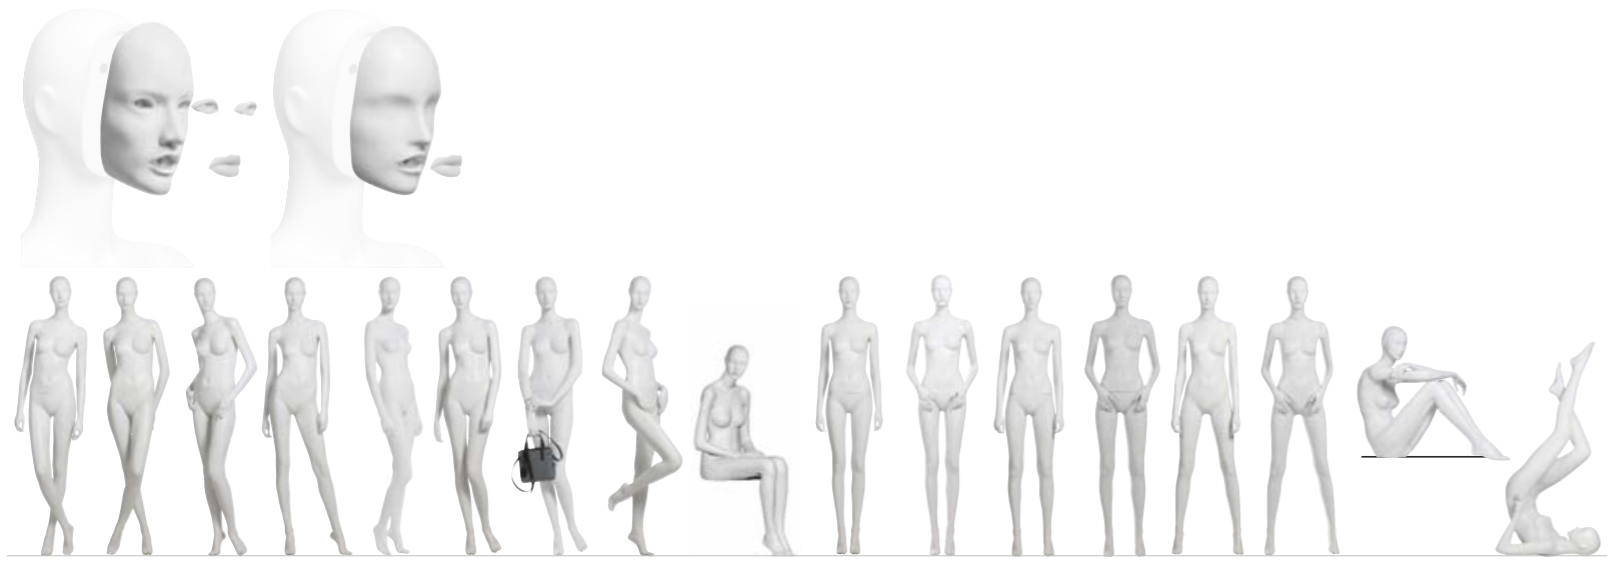

COLL81
 ABSOLUTE CAMELEON
 REMOVABLE FACES
 WITH REMOVABLE LIPS
 OR EYES AND LIPS
 SEMI-ABSTRACT

Faces F1/F2 Faces K6

8301 8302 8304 8305 8306 8307 8309 8310 8312 8314 8315 8317 8318 8320 8321 8323 8324