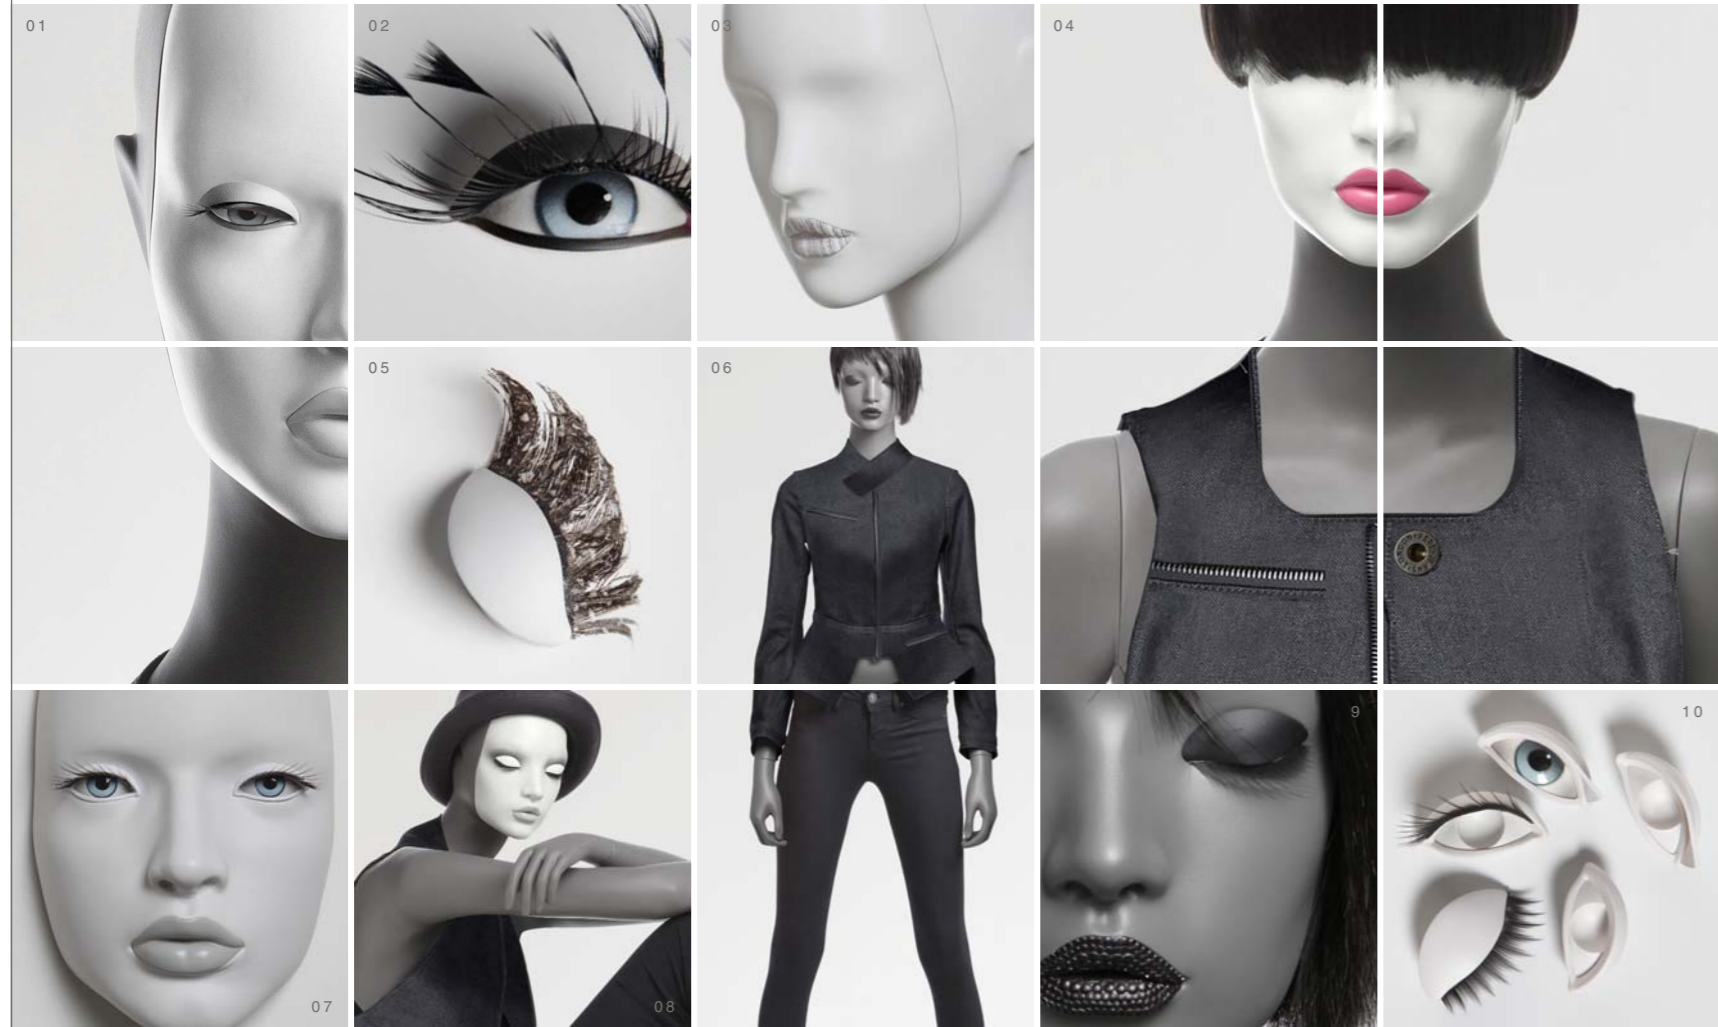

COLL81
 ABSOLUTE CAMELEON
 REMOVABLE FACES
 WITH REMOVABLE LIPS
 OR EYES AND LIPS
 SEMI-ABSTRACT

Faces F1/F2 Faces K6

8301 8302 8304 8305 8306 8307 8309 8310 8312 8314 8315 8317 8318 8320 8321 8323 8324